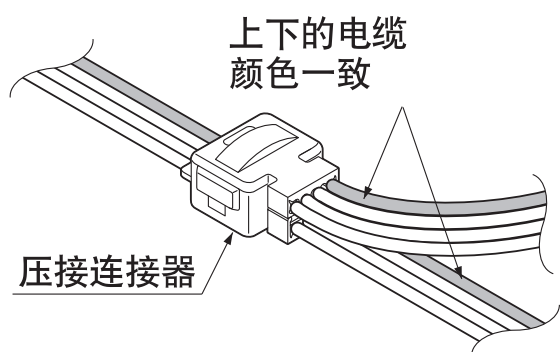

⚠ 请注意

连接电缆时，请务必使电缆颜色（褐色，蓝色，白色，黑色）一致再连接。

如果在电缆颜色不一致的状态下接通电源，会造成 **S-LINK** 控制组件及其他组成设备损坏。

○ 正确图例

× 错误图例

制造商：松下神视株式会社

<http://panasonic.net/id/pidsx/global>

海外销售部（总公司）