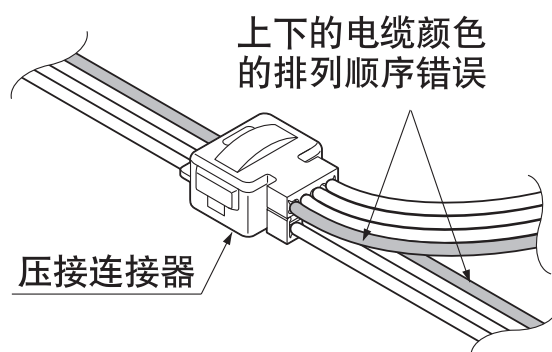

⚠ 请注意

连接电缆时，请务必使电缆颜色（褐色，蓝色，白色，黑色）一致再连接。

如果在电缆颜色不一致的状态下接通电源，会造成 **S-LINK** 控制组件及其他组成设备损坏。

○ 正确图例

× 错误图例

制造商：松下神视株式会社

<http://panasonic.net/id/pidsx/global>

海外销售部（总公司）